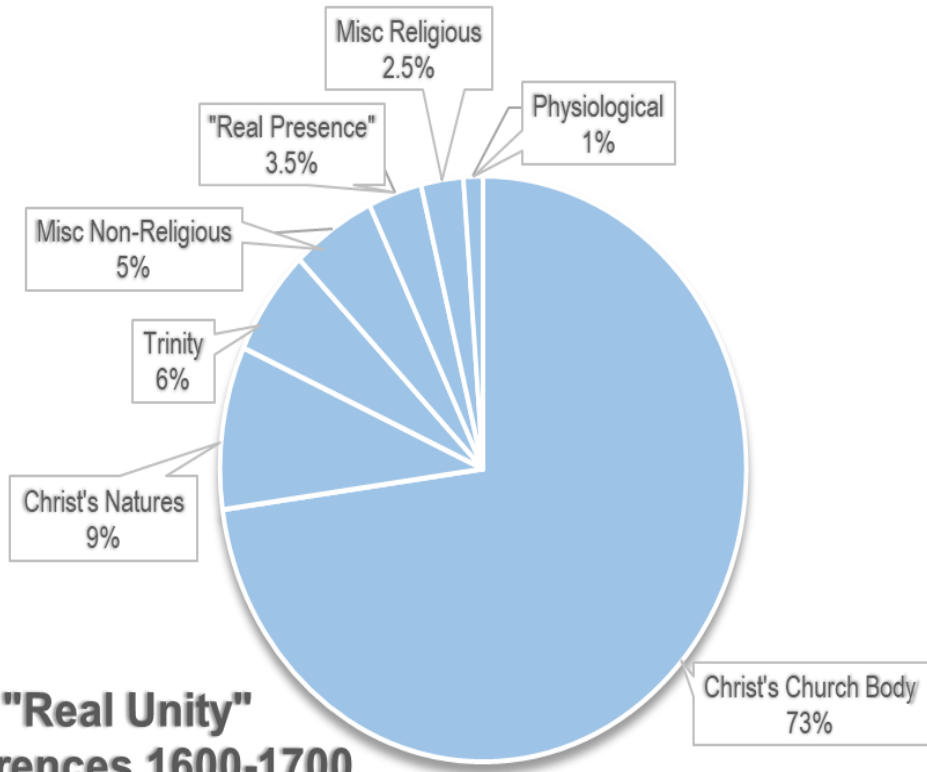

## "Real Unity" References 1600-1700

## "Real Unity" Time Horizon 1600-1700